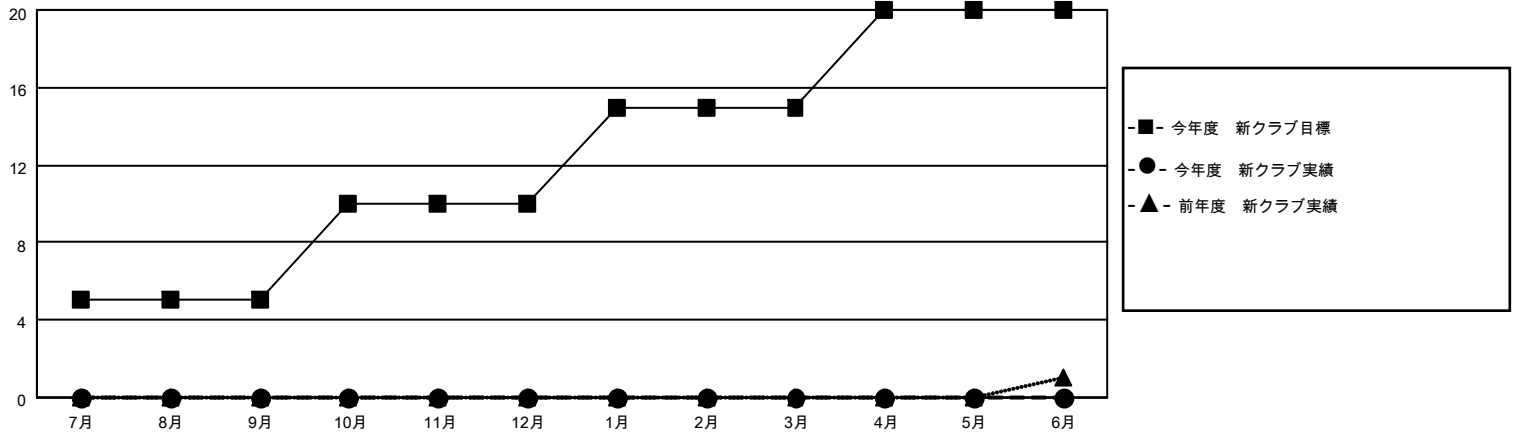

MONTHLY MEMBERSHIP PROGRESS REPORT

地域 JAPAN

District 336 B

Results as of: 7/31/2021

クラブ			
結果：2021-2022			
四半期	新クラブ目標	新クラブ	解散クラブ
7月/8月/9月	5	0	0
10月/11月/12月	5	0	0
1月/2月/3月	5	0	0
4月/5月/6月	5	0	0

名			
結果：2021-2022			
四半期	会員純増目標	会員増強実績	退会者(転籍を含む)実際
7月/8月/9月	50	41	21
10月/11月/12月	50	0	0
1月/2月/3月	50	0	0
4月/5月/6月	50	0	0

新クラブ目標及び実績累計