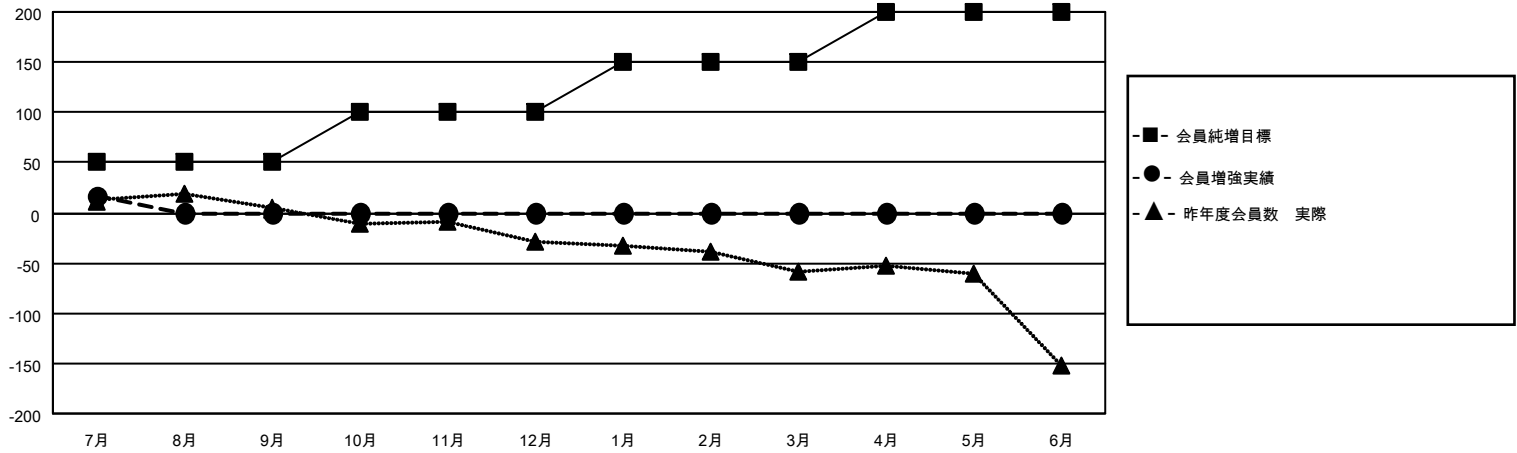

# MONTHLY MEMBERSHIP PROGRESS REPORT

地域 JAPAN

District 336 B

Results as of: 7/31/2021

クラブ			
結果：2021-2022			
四半期	新クラブ目標	新クラブ	解散クラブ
7月/8月/9月	5	0	0
10月/11月/12月	5	0	0
1月/2月/3月	5	0	0
4月/5月/6月	5	0	0

名			
結果：2021-2022			
四半期	会員純増目標	会員増強実績	退会者(転籍を含む)実際
7月/8月/9月	50	41	21
10月/11月/12月	50	0	0
1月/2月/3月	50	0	0
4月/5月/6月	50	0	0

新クラブ目標及び実績累計

会員目標及び実績累計

解散クラブ: 0	25 CLUBS OF 87 一名以上の新会員を登録	<b>男女別</b> 男性 2,209 (83.36%) 女性 441 (16.64%)
<b>退会者</b> 物故会員 5 クラブ解散 0 その他 16 合計 21	<a href="#">会員累計データを見るには、ここをクリック</a>	世帯主/家族会員合計 444 国際会費半額の家族会員 243